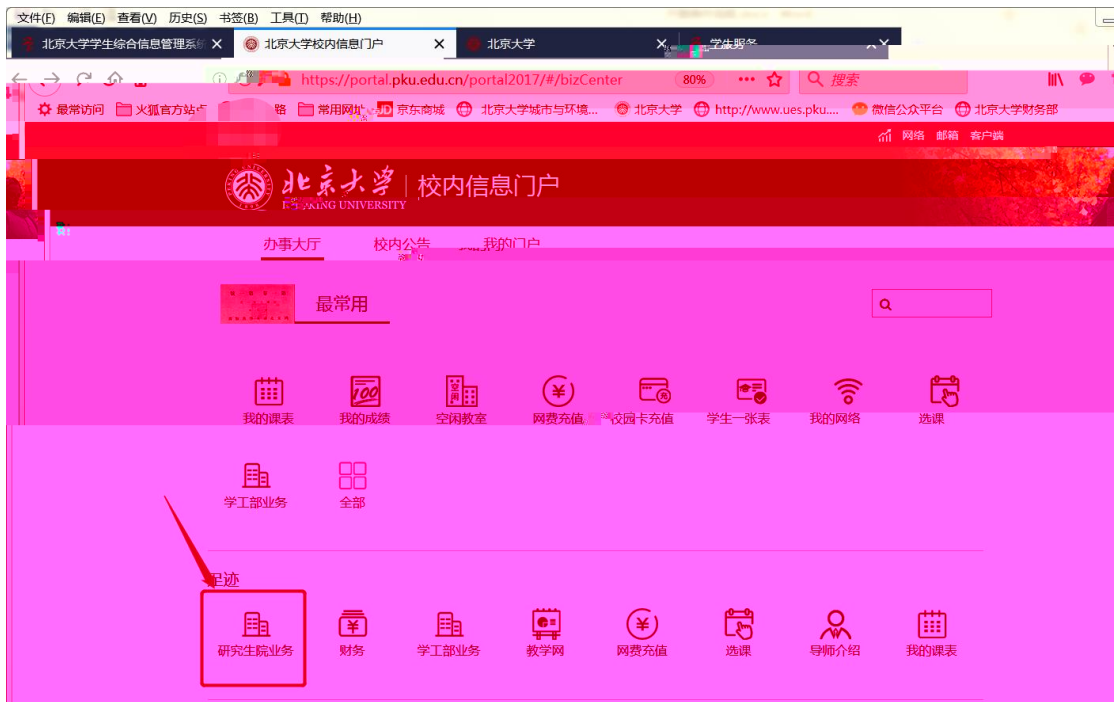

1

2

“ ” “ ” “ ” “ ”

导览图

[我的课表](#) | [我的成绩](#) | [空闲教室](#) | [网费充值](#) | [校园卡充值](#) | [学生一张表](#) | [我的双证](#) | [选课](#)

[学工部业务](#) | [全部](#)

最热

[空闲教室](#) | [研究生院业务](#) | [财务](#) | [学工部业务](#) | [教学网](#) | [我的成绩](#) | [我的课表](#) | [选课](#)