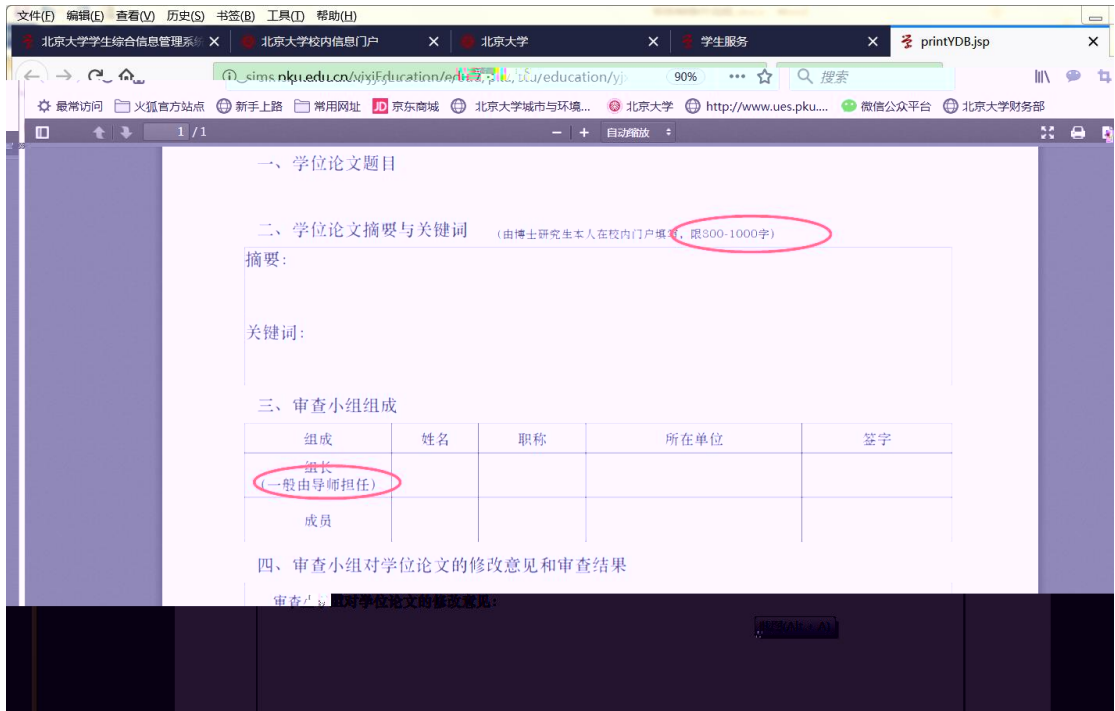

查看注册历史

- [查看注册历史](#)
- [查看学籍异动/打印申请表](#)
- [非京籍在学证明](#)
- [短期访学](#)

[培养办教务 \(电话62751358\)](#)

[中期退课申请](#) | [维护个人培养计划](#)

[学籍异动录入及打印](#)

4

5

6